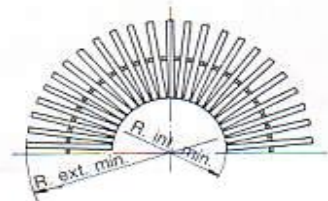

- Modular grating for bends (42 per metre). Individual units slot together to form a flexible continuous run.
- Modules pour courbes (42 par mètre) assemblés entre eux par emboîtement.
- Módulos para curvas (42 por metro) ensamblados entre sí a presión.