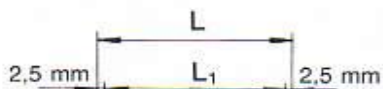

- Modular grating for bends (42 per metre). Individual units slot together to form a flexible continuous run.
- Modules pour courbes (42 par mètre) assemblés entre eux par emboîtement.
- Módulos para curvas (42 por metro) ensamblados entre sí a presión.