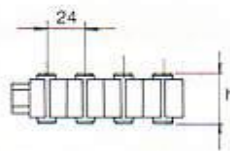

- Modular grating for bends (42 per metre). Individual units slot together to form a flexible continuous run.
- Modules pour courbes (42 par mètre) assemblés entre eux par emboîtement.
- Módulos para curvas (42 por metro) ensamblados entre sí a presión.